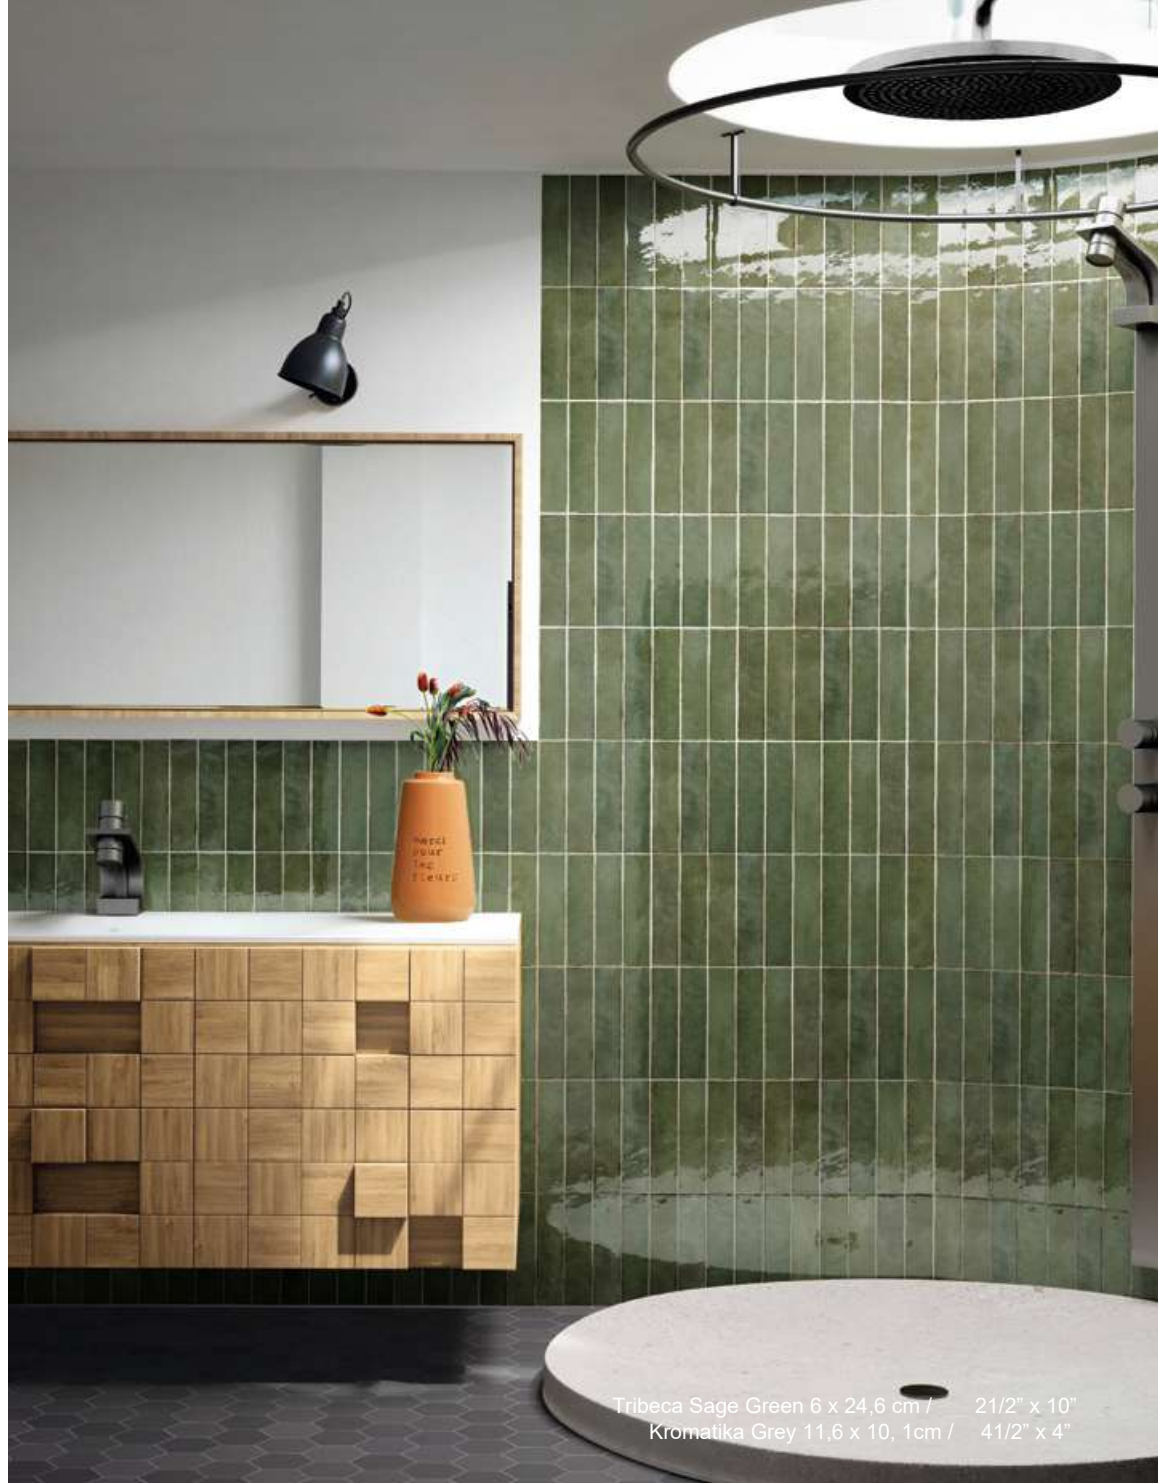

Destonificación / Shade variation
Farbschattierungen / Variation de nuances

Alto brillo
High gloss
Stark glänzend
Haute brillance

Tribeca Tea Rose 6 x 24,6 cm / 21/2" x 10"
Kromatika Black 11,6 x 10, 1cm / 4 1/2" x 4"

Tribeca Sage Green 6 x 24,6 cm / 21/2" x 10"
Kromatika Grey 11,6 x 10, 1cm / 4 1/2" x 4"

Tribeca Watercolour 6 x 24,6 cm / 21/2" x 10"

Piezas especiales / Special tile pieces / Sonderteile / Pièces spéciales