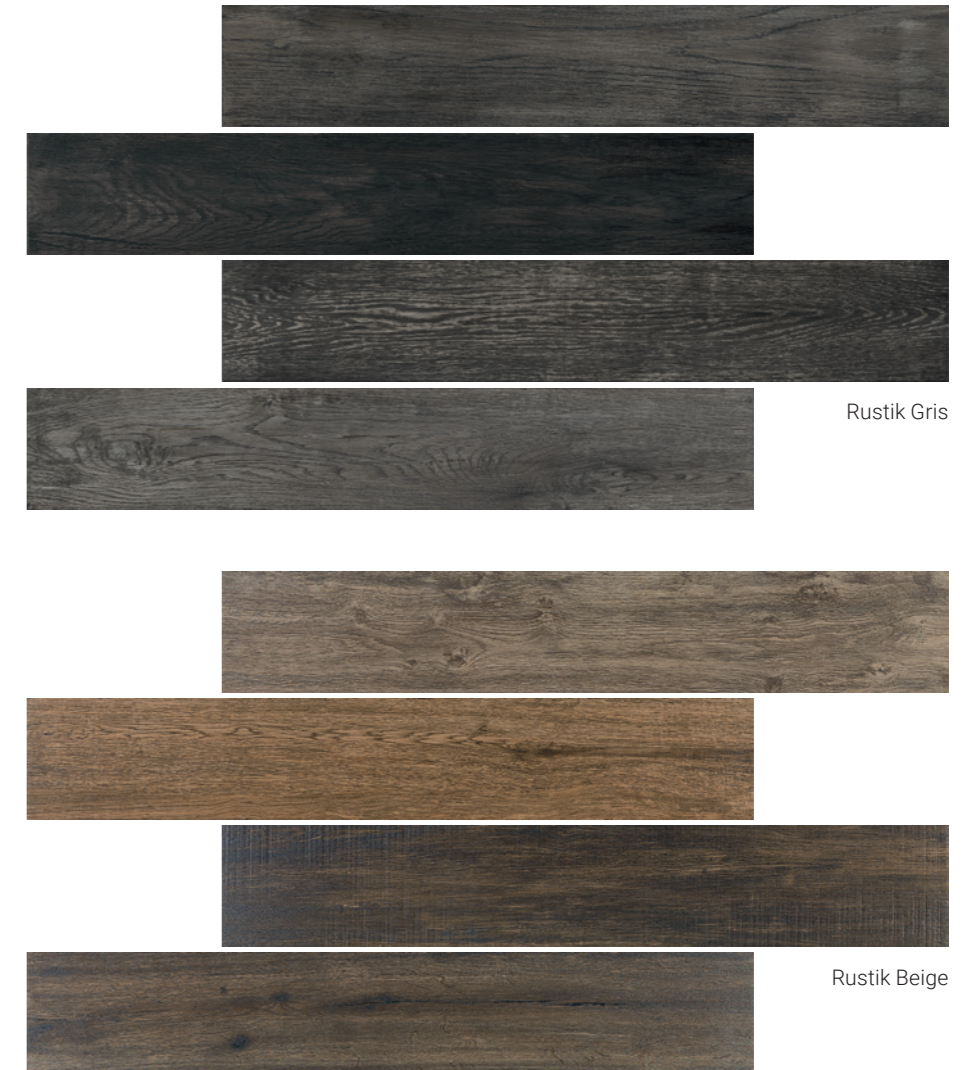

Rustik Beige 20x120

Rustik *NEW*

Rustik Gris

Rustik Beige

Woods

Formatos / Formats

Piezas complementarias Complementary Tiles / Pièces Complémentaires

	Formato	Precio	Pz/cj	Pz/pl	M²/cj	M²/pl	Cj/pl	Kg/cj	Kg/Total
	20x120	PS-193 PS-204	6	264	1,44	63,36	44	32,2	1436,8
		Porcelain	20x120	7.87"x47.24"					