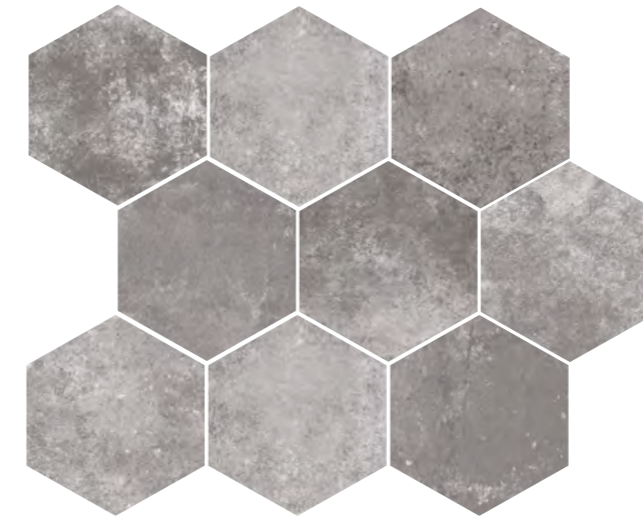

Pompeia Decor Blanco 20x24
20 different graphics

Pompeia Gris 20x24
20 different graphics

Pompeia Decor Gris 20x24
20 different graphics

Pompeia Marrón 20x24
20 different graphics

Pompeia Decor Marrón 20x24
20 different graphics

- 1. Pompeia Blanco 20x24 / 8x9"
- 2. Pompeia Gris 20x24 / 8x9" - Pompeia Decor Gris 20x24 / 8x9"
- 3. Pompeia Marrón 20x24 / 8x9" - Pompeia Decor Marrón 20x24 / 8x9"