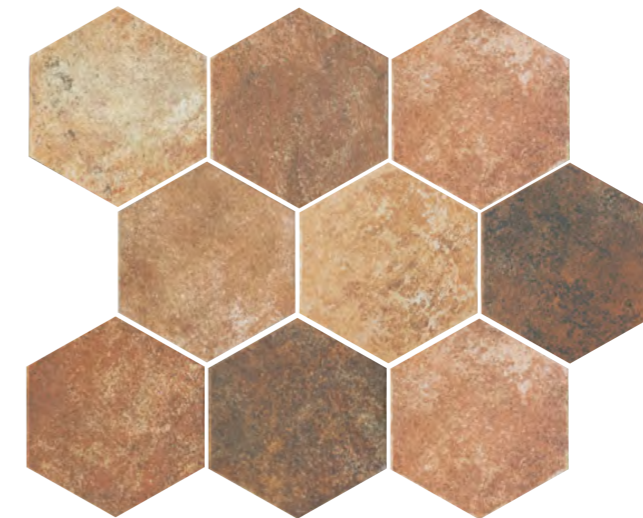

Pompeia Decor Blanco 20x24
20 different graphics

Pompeia Gris 20x24
20 different graphics

Pompeia Decor Gris 20x24
20 different graphics

Pompeia Marrón 20x24
20 different graphics

Pompeia Decor Marrón 20x24
20 different graphics

- 1. Pompeia Blanco 20x24 / 8x9"
- 2. Pompeia Gris 20x24 / 8x9" - Pompeia Decor Gris 20x24 / 8x9"
- 3. Pompeia Marrón 20x24 / 8x9" - Pompeia Decor Marrón 20x24 / 8x9"