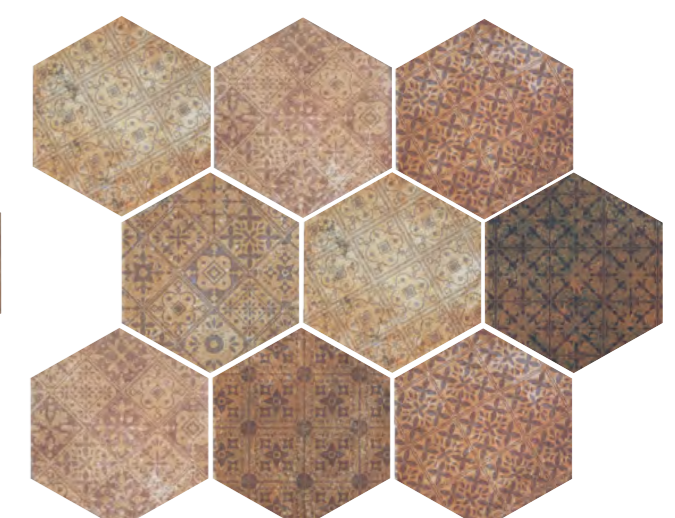

Pompeia Decor Blanco 20x24
20 different graphics

Pompeia Gris 20x24
20 different graphics

Pompeia Decor Gris 20x24
20 different graphics

Pompeia Marrón 20x24
20 different graphics

Pompeia Decor Marrón 20x24
20 different graphics

- 1. Pompeia Blanco 20x24 / 8x9"
- 2. Pompeia Gris 20x24 / 8x9" - Pompeia Decor Gris 20x24 / 8x9"
- 3. Pompeia Marrón 20x24 / 8x9" - Pompeia Decor Marrón 20x24 / 8x9"