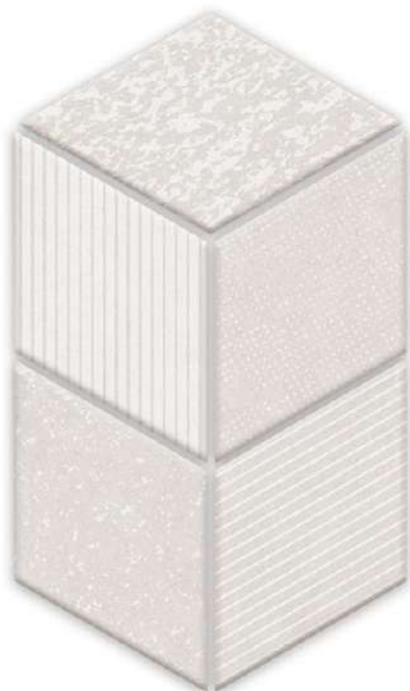

Pandora Rombo Bone

Pandora Rombo Gris

Pandora Rombo Antracita

Anthe Rombo Bone

5 relieves diferentes

5 different reliefs · 5 reliefs différents

Anthe Rombo Gris

5 relieves diferentes

5 different reliefs · 5 reliefs différents

Anthe Rombo Antracita

5 relieves diferentes

5 different reliefs · 5 reliefs différents

Pandora Rombo Gris - Pandora Rombo Antracita - Pandora Rombo Bone - Anthe Rombo Bone

Packing

Pandora Rombo y Anthe Rombo

FAMILIA FAMILY PV.PC
FORMATO FORMAT 19,6x33,8

CAJAS

 BOXES / BOITES

PZAS PCS 20

PESO (KG) WEIGHT / POIDS 17,20

M2 SOM 0,89

Peldaño porcelánico ingletado simple /
 Technical porcelain simple mingled step /
 Net de marche en grès cérame angle droit
 22,5x22,5 cm

Esquina peldaño porcelánico ingletado simple /
 Technical porcelain simple mingled step corner /
 Coin du net de marche en grès cérame angle droit
 22,5x22,5 cm