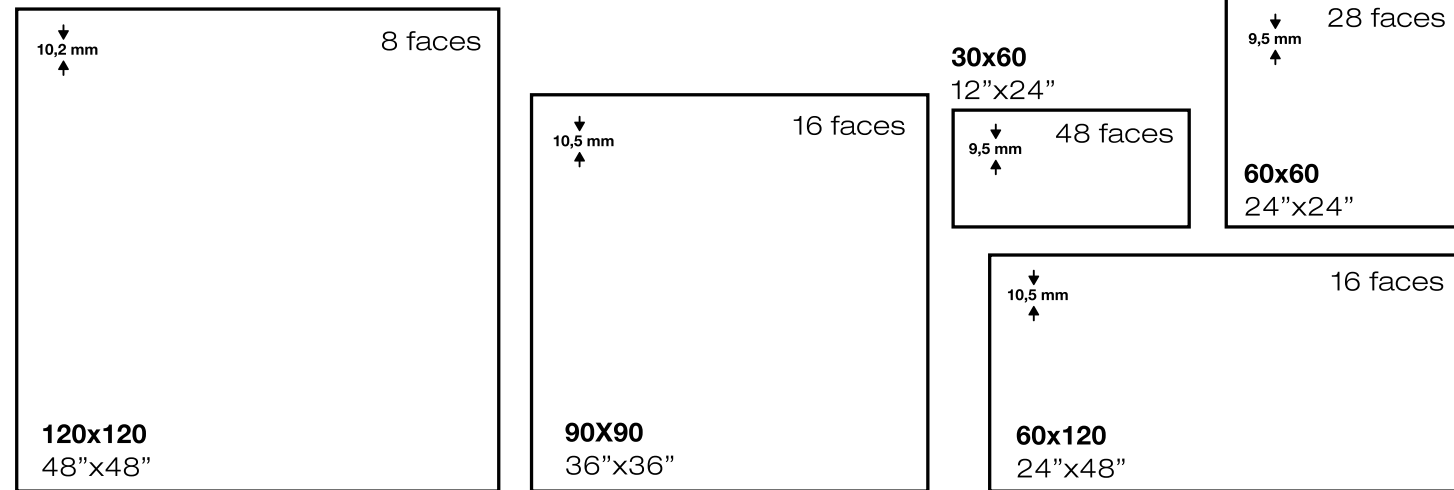

**Mylos bone** 120x120 / 48"x48"

DCOF

pavimento \_ porcelánico \_ rectificado \_ mate  
 floor tile \_ porcelain \_ rectified \_ matt

Mylos grey 90x90 / 36"x36"

**PACKING & SPECIAL PIECES**

	Pc/Cj	M2/Cj	Cj/PI	M2/PI	Kg/Cj	Kg/PI	Rect.	Mate
<b>30x60</b>	6	1,08	48	51,84	23,6	1152,8	<b>30x60</b>	MP126
<b>60x60</b>	4	1,44	30	43,2	30	920	<b>60x60</b>	MP175
<b>60x120</b>	2	1,44	32	46,08	34,5	1124	<b>60x120</b>	MP325
<b>90x90</b>	2	1,62	27	43,74	40	1100	<b>90x90</b>	MP207
<b>120x120</b>	1	1,44	36	51,84	36,36	1328,96	<b>120x120</b>	MP335