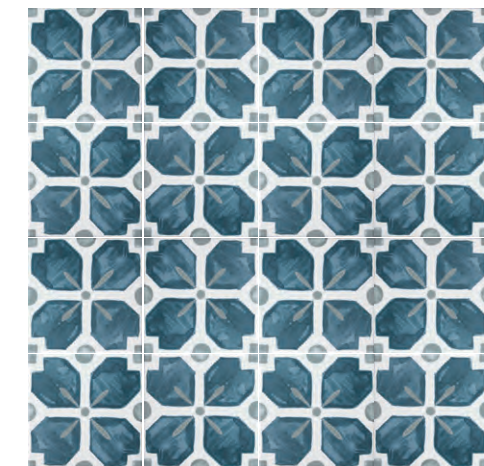

Memory 04 Sky
15x15 cm_5,9"x5,9"

Memory 04 Blue & Seasons Grey
15x15 cm_5,9"x5,9"

Memory 04 Blue
15x15 cm_5,9"x5,9"

Memory 05 Blue_15x15 cm_5,9"x5,9"

Compositions

Memory 05 Beige & Seasons White
15x15 cm_5,9"x5,9"

Memory 05 Beige
15x15 cm_5,9"x5,9"

Memory 05 Sky & Seasons White
15x15 cm_5,9"x5,9"

Memory 05 Sky
15x15 cm_5,9"x5,9"

Memory 05 Blue
15x15 cm_5,9"x5,9"

Memory 05 Blue
15x15 cm_5,9"x5,9"

Memory 05 Noir_15x15 cm_5,9"x5,9"