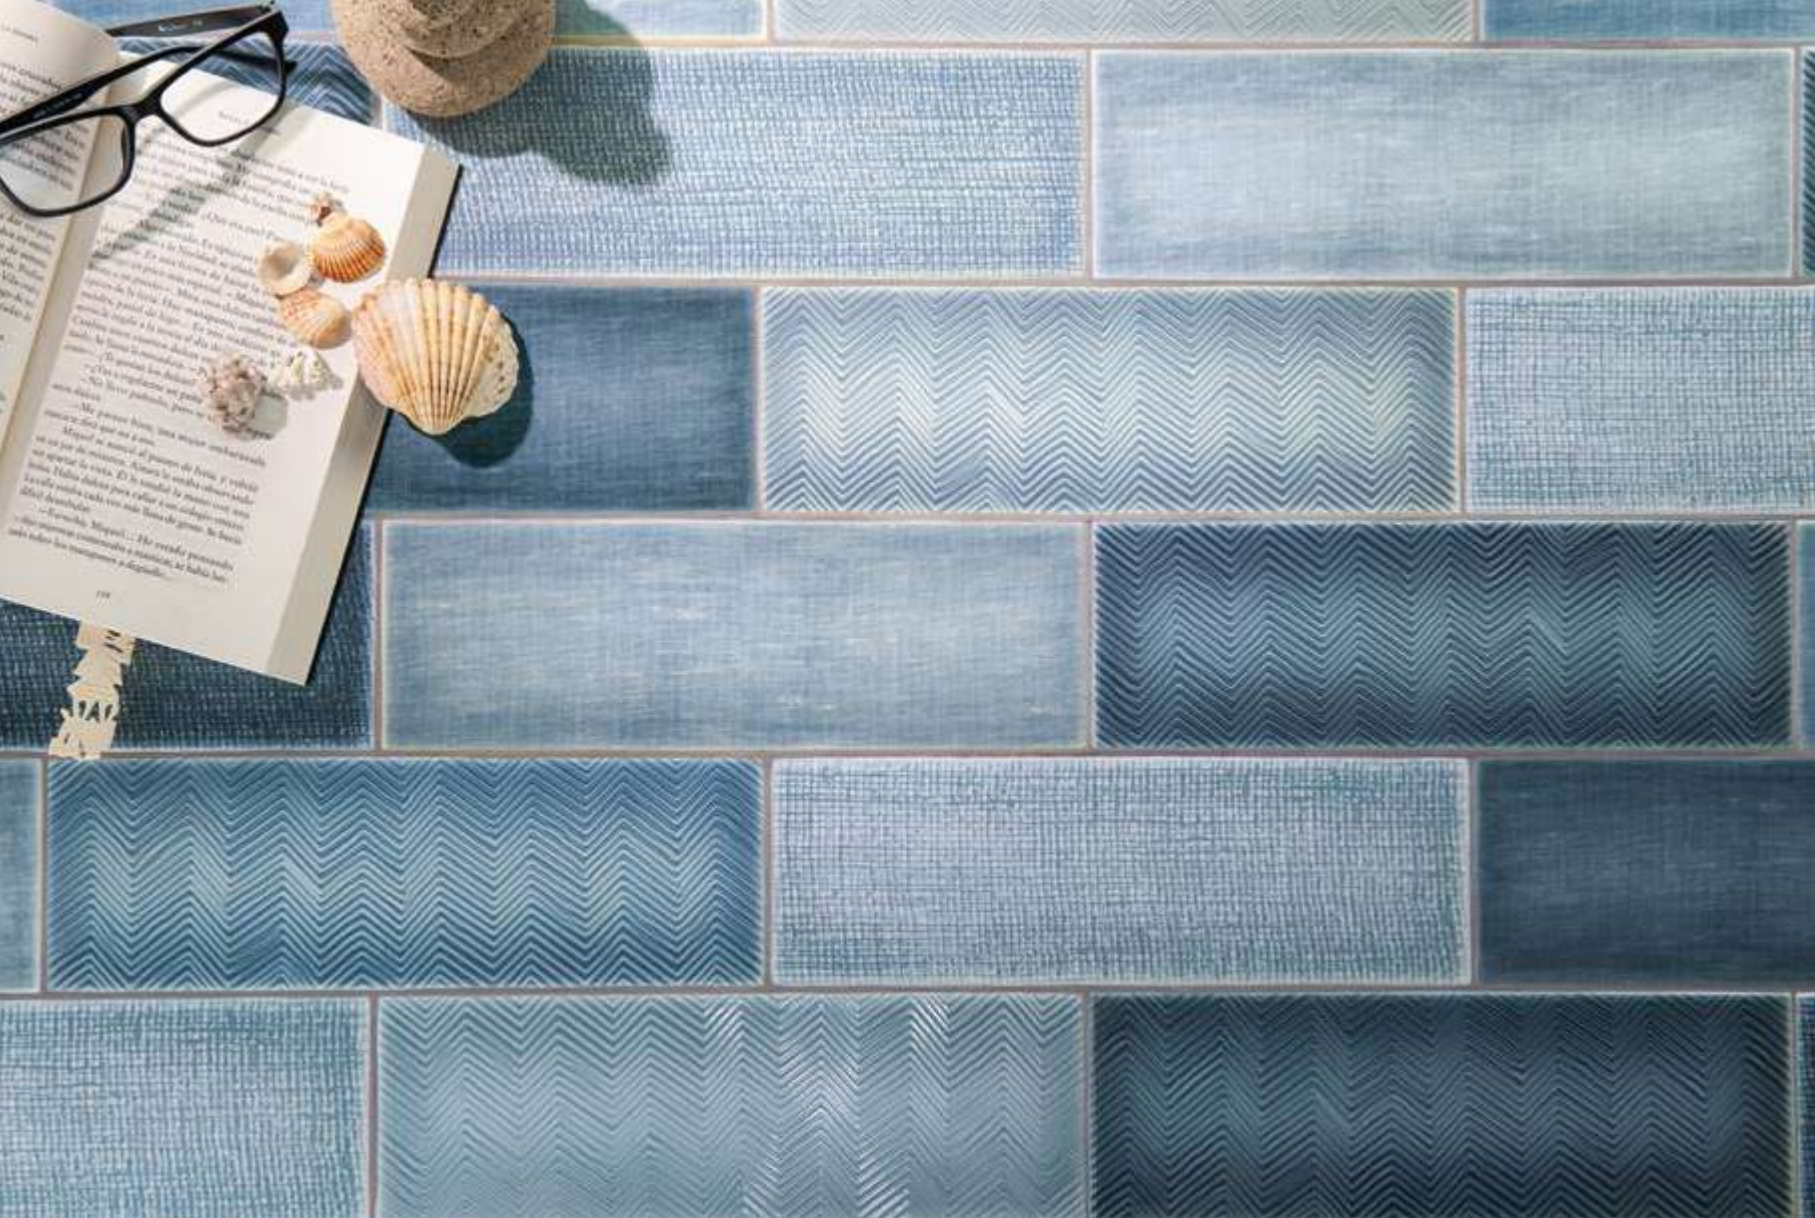

MEDITERRÁNEO AZUL / FERM

10x30

MEDITERRÁNEO GRIS / BEIGE

10x30