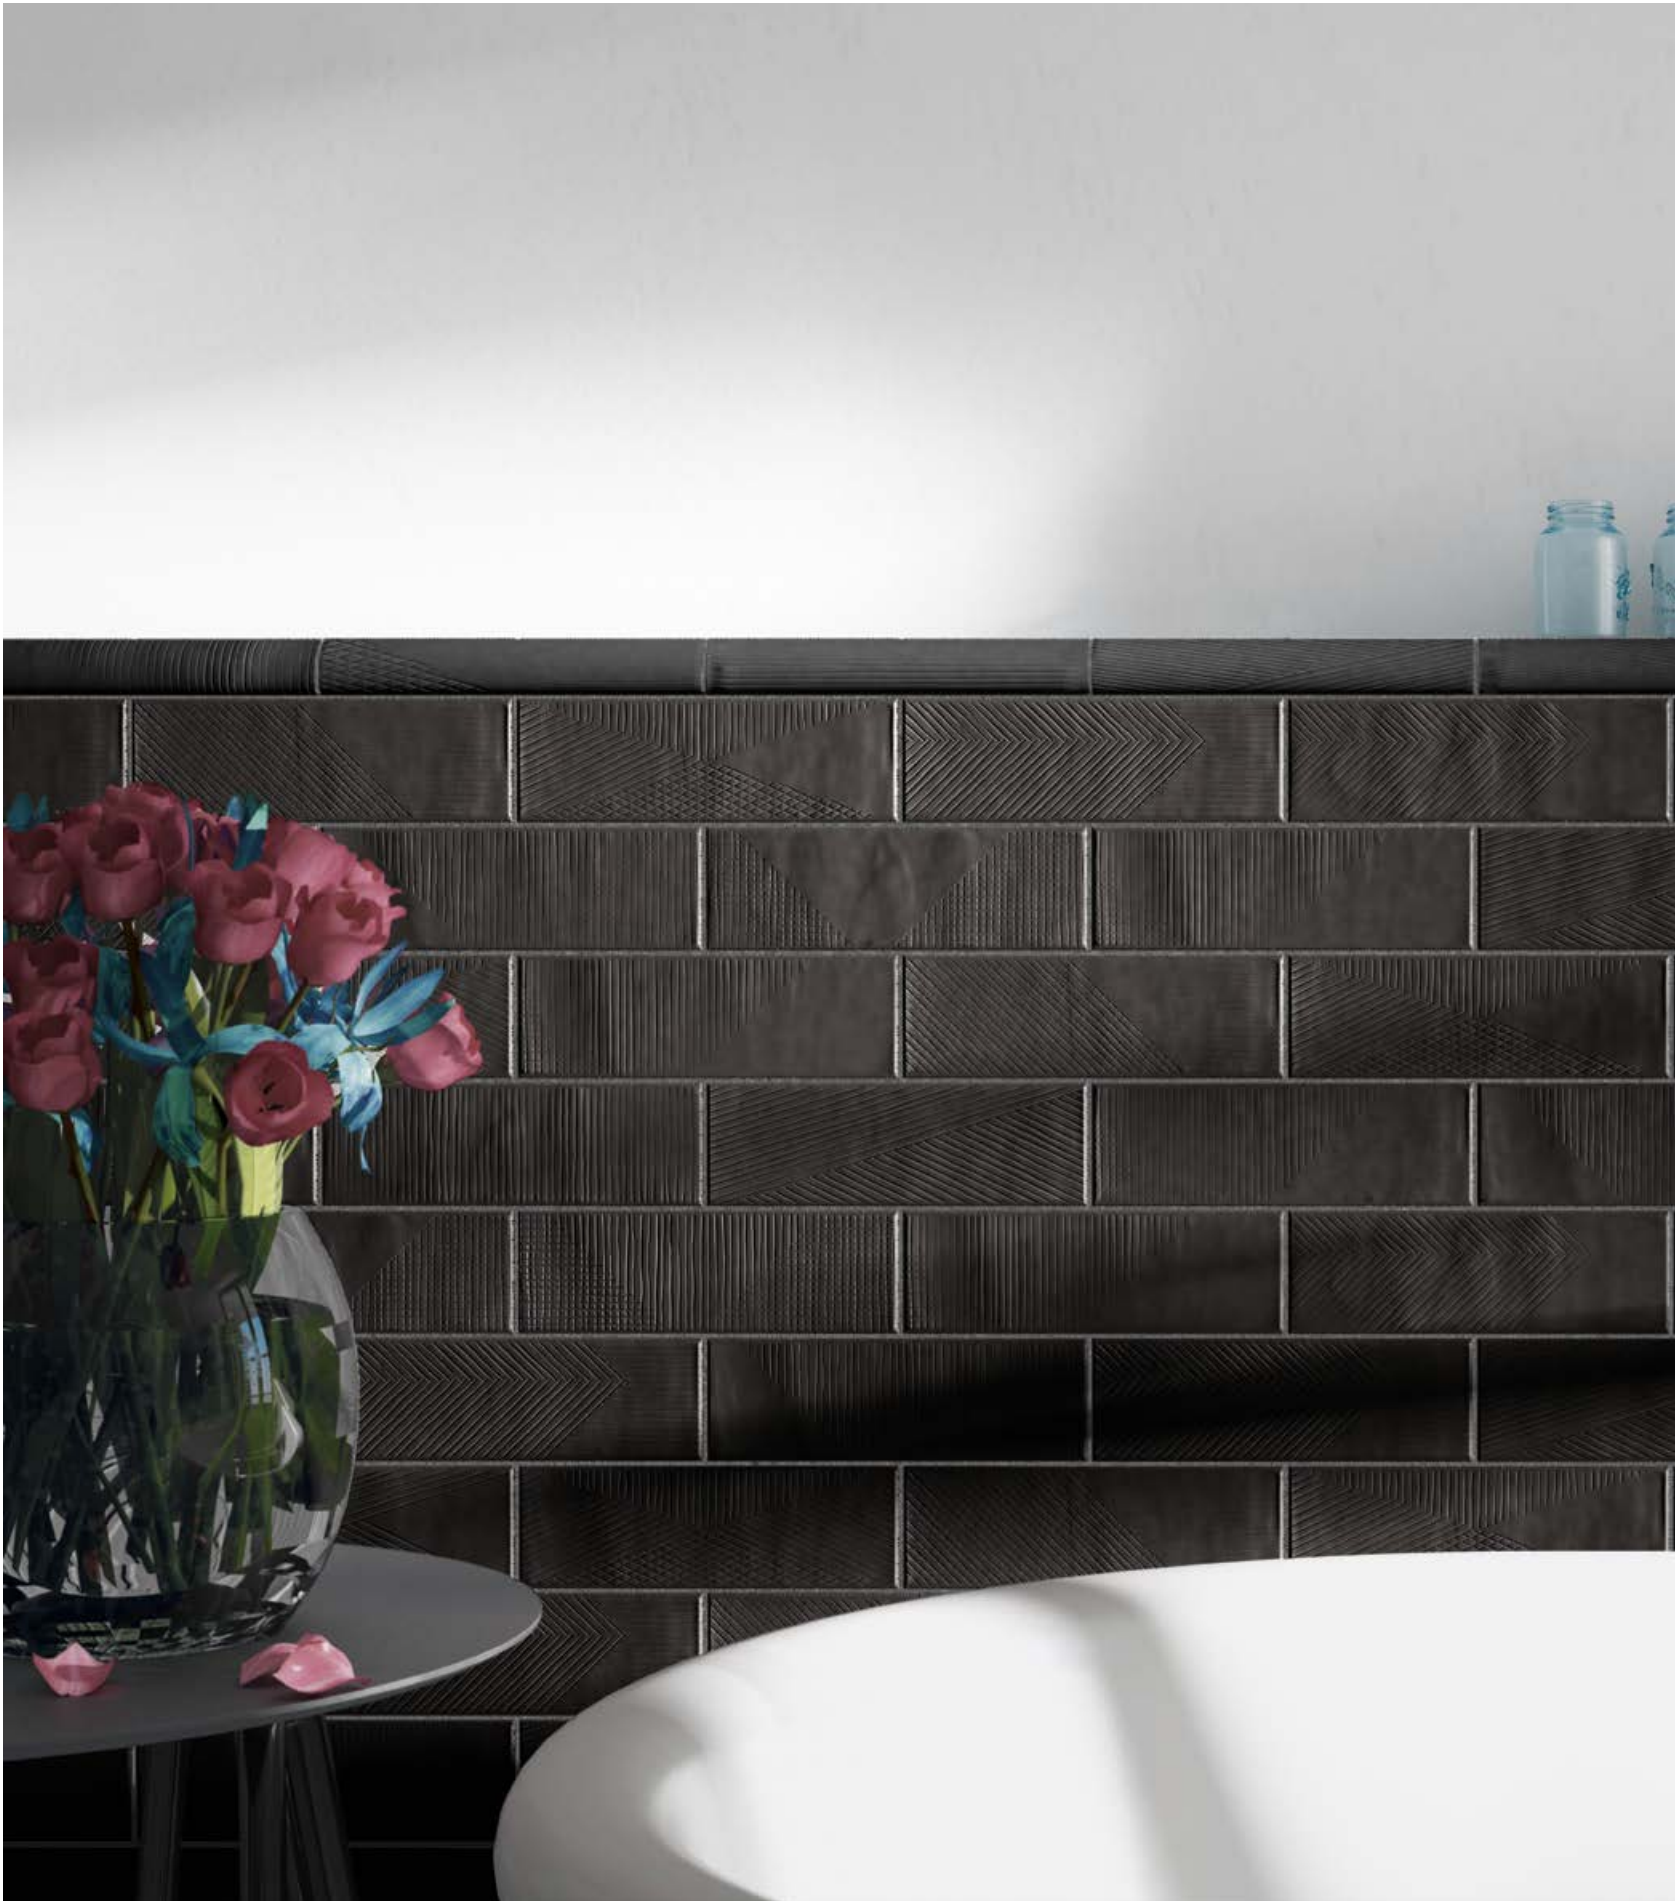

# FRAGMENTS

PASTA BLANCA+BRILLO / MATE

WHITE BODY+GLOSS / MATT