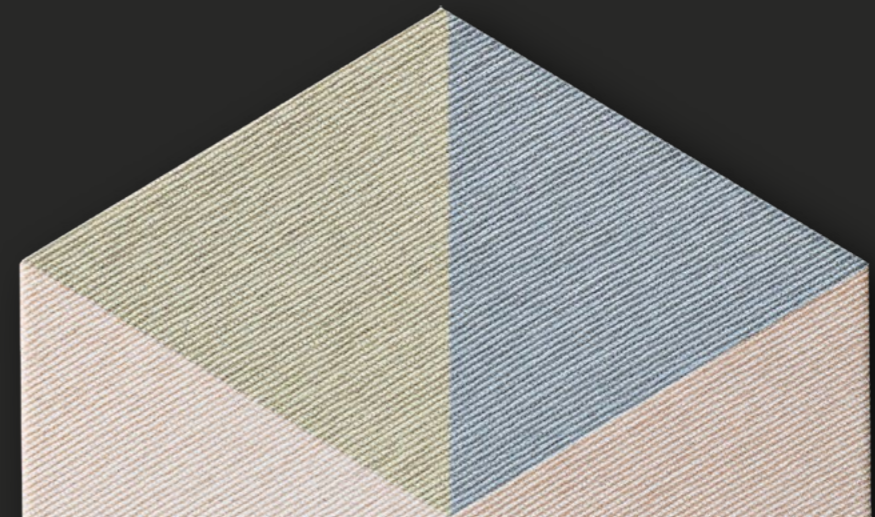

**DIAMOND**  
COLLECTION

**MONOPOLE**  
CERAMICA

**MONOPOLE**  
CERÁMICA

Be different

**DIAMOND**  
COLLECTION

# DIAMOND

Porcelain Tile

Diamond Colors  
20x24 - B08  
7 different graphics

Diamond White  
20x24 - B08

Diamond Grey  
20x24 - B08

## Be different

**MONOPOLE**  
CERÁMICA