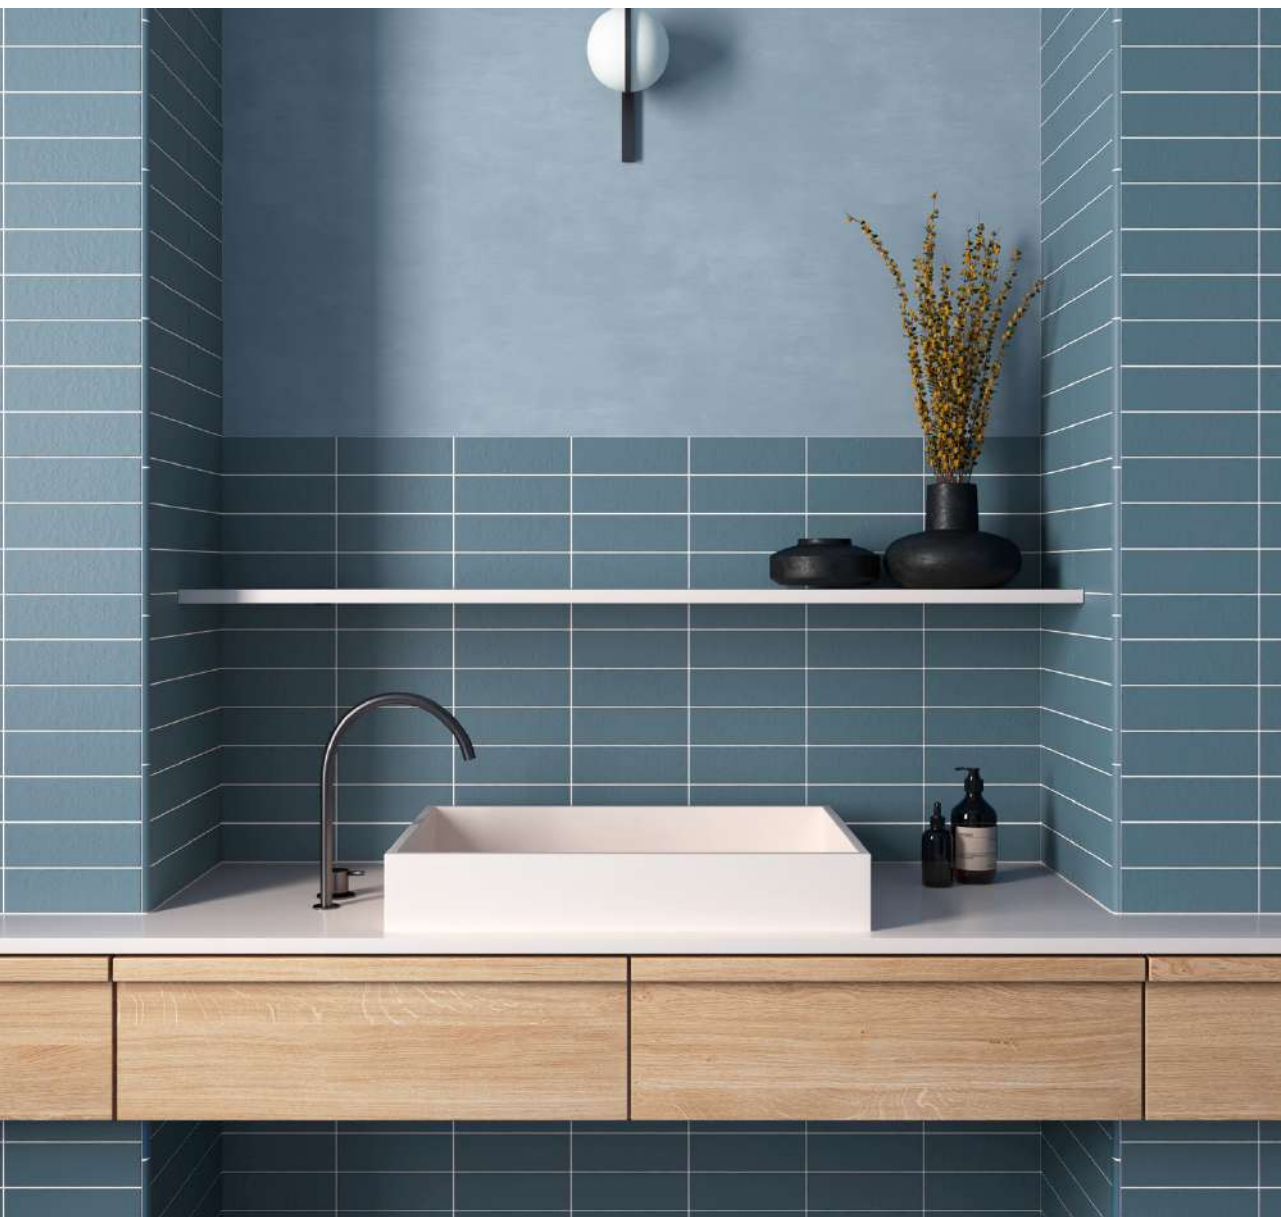

Porcelain Tile

6x18,6 cm | 2½"x7½"

KALMA

25

*years trending
your tiles*

1999

2024

Kalma Deep Blue Matt 6 x 18,6 cm / 2½" x 7½"
Jolly Deep Blue Matt 1,2 x 20 cm / 1" x 8"

Kalma White Matt 6 x 18,6 cm / 2½" x 7½"
Jolly White Matt 1,2 x 20 cm / 1" x 8"

Kalma Rose 6 x 18,6 cm / 2½" x 7½"

Kalma Blue Lake 6 x 18,6 cm / 2½" x 7½"

Kalma Mercury Matt 6 x 18,6 cm / 2½" x 7½"

KALMA

Destonificación
Shade variation / Farbschttierungen /
Variation de nuances

Formatos
Sizes / Formate / Formats

6x18,6 cm 2½" x 7½"	Gloss	Matt	
White	30733	30867	EQ 4
Mercury	30737	30902	EQ 4
Morchella	30738	30950	EQ 4
Rose	30735	30949	EQ 4
Powder Blue	30739	30953	EQ 4
Deep Blue	30736	30954	EQ 4
Blue Lake	30740	30951	EQ 4
Selva	30734	30952	EQ 4