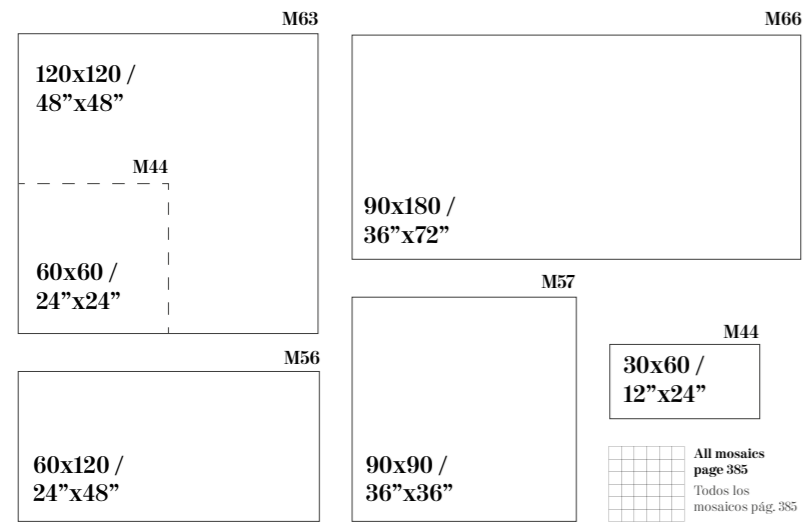

# SONANTE

POLISHED PORCELAIN

Sizes / Formatos

POLISHED RECTIFIED

Shade Variation / Variación Gráfica

PERLA

TORTORA

ARENA