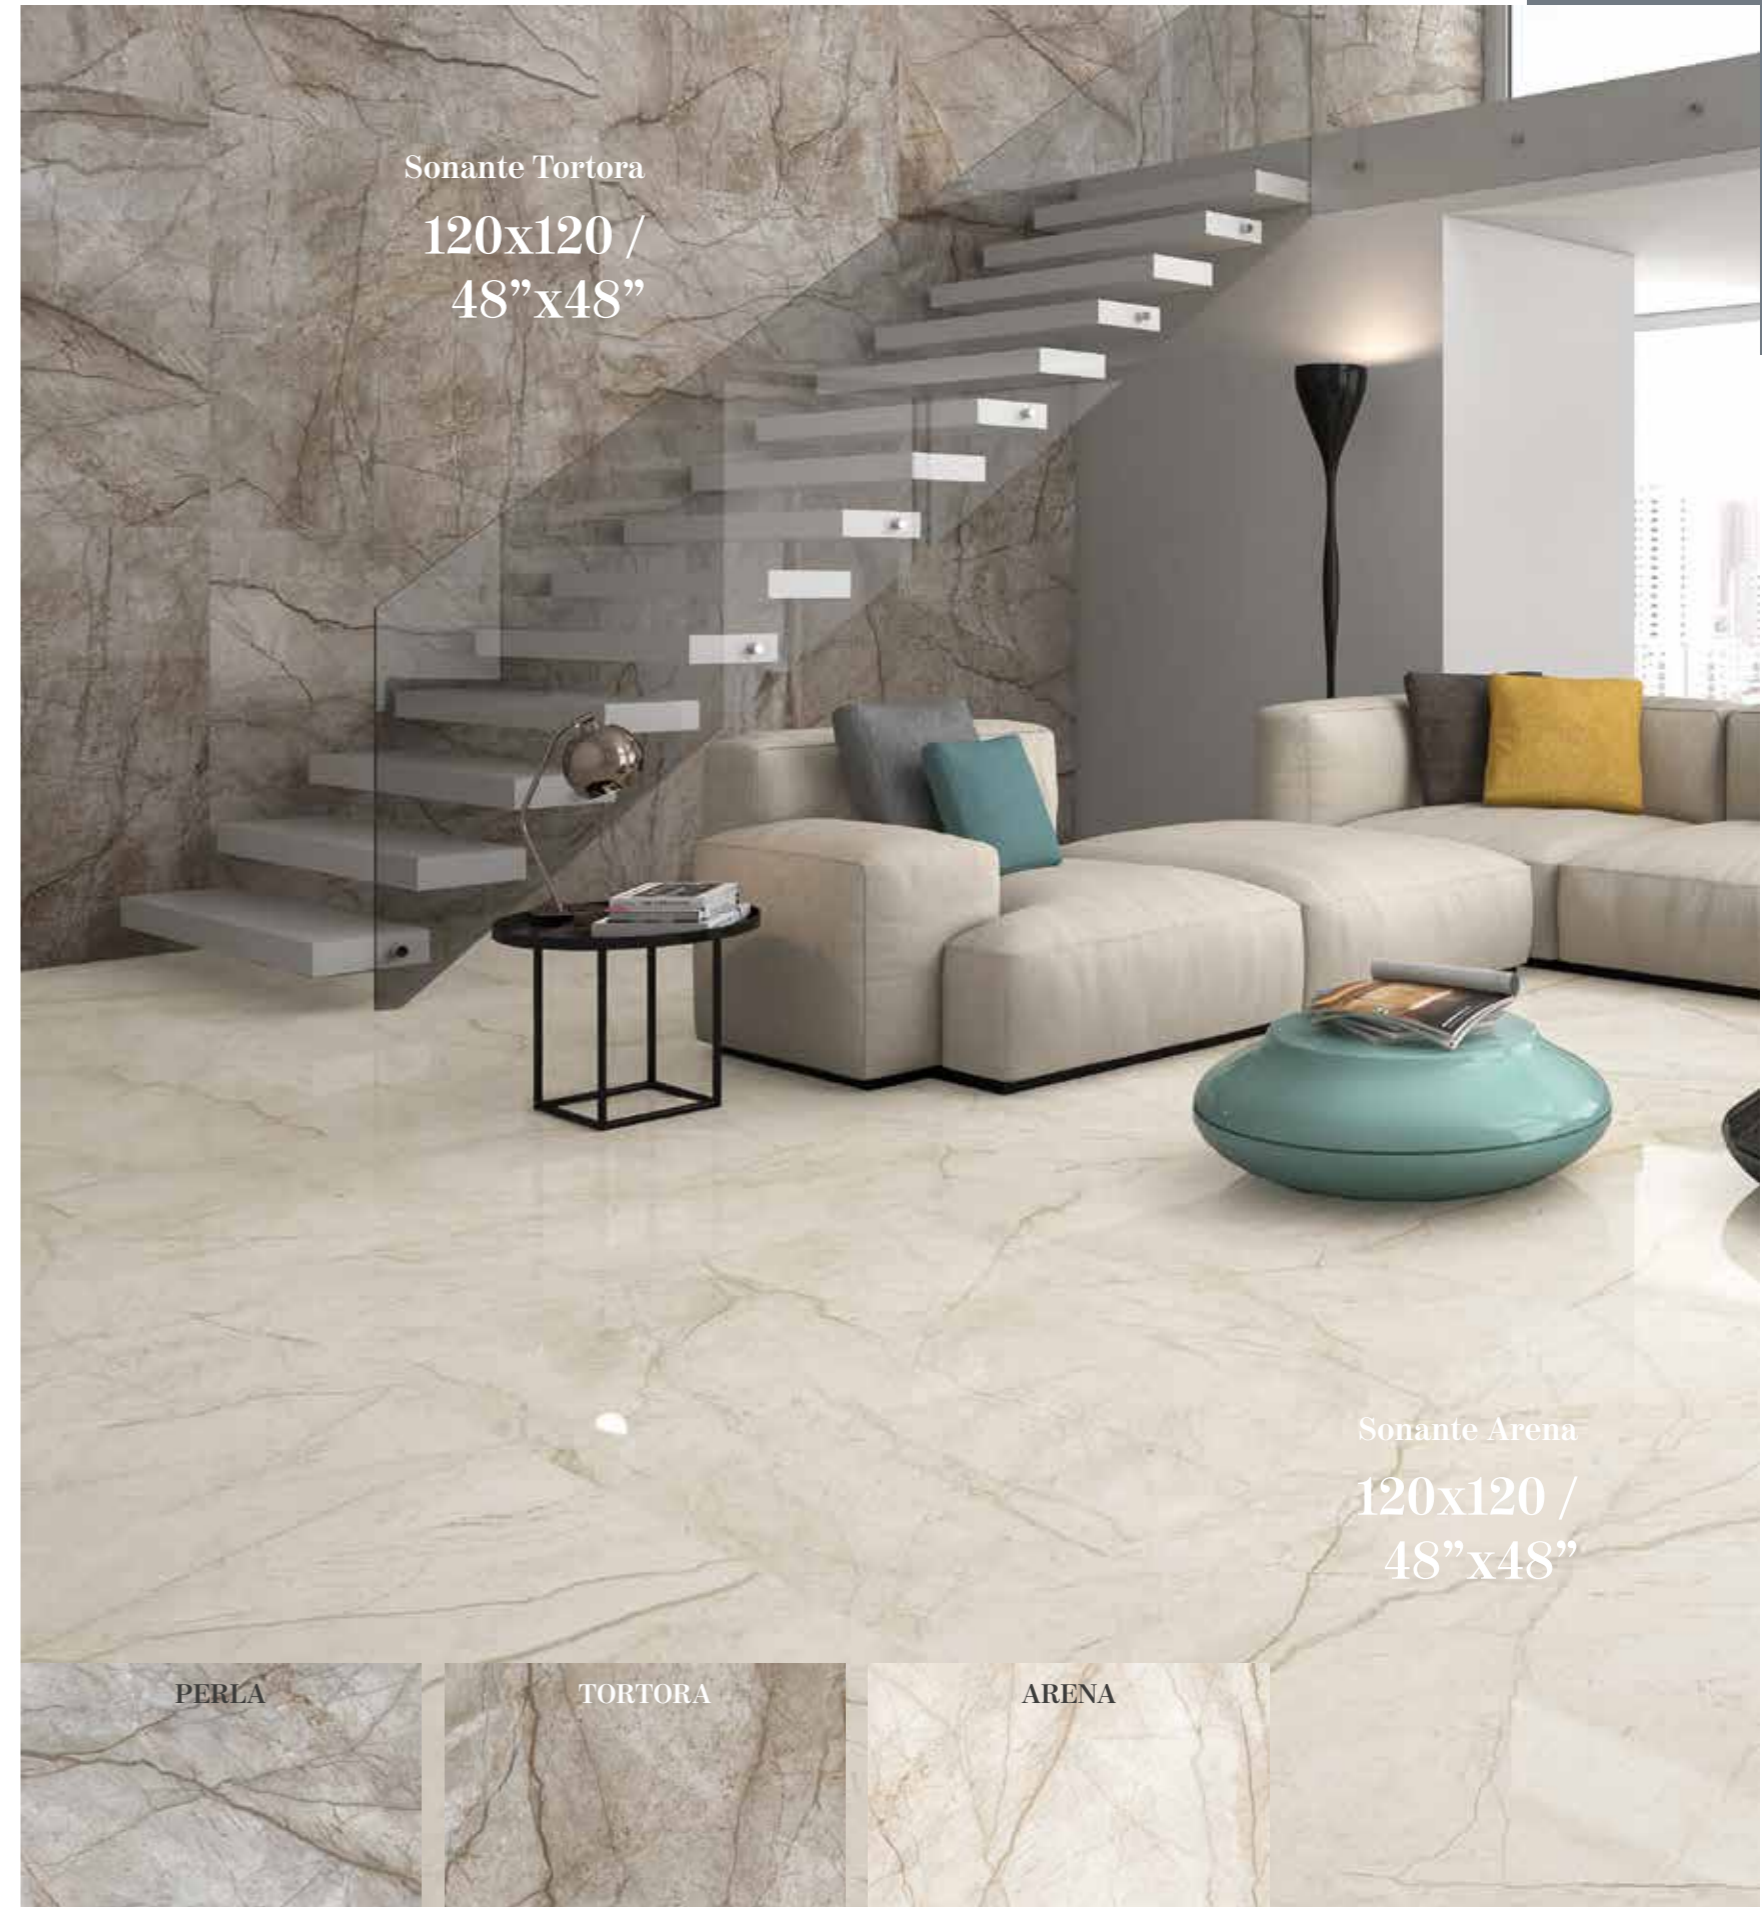

# SONANTE

POLISHED PORCELAIN

Sizes / Formatos

POLISHED RECTIFIED

Shade Variation / Variación Gráfica

PERLA

TORTORA

ARENA